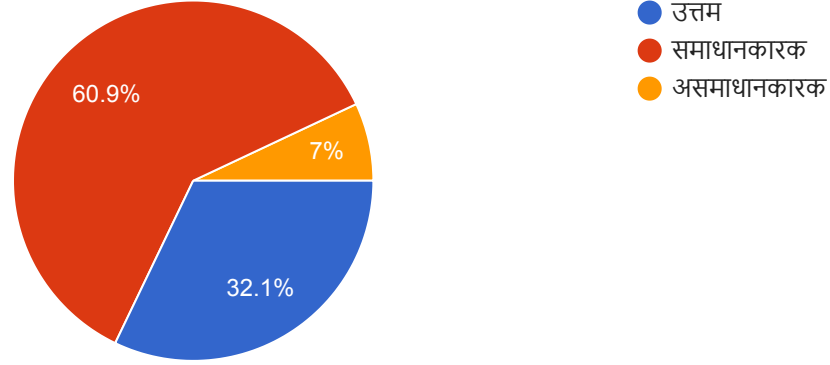

महाविद्यालयातील भौतिक सुविधांचा दर्जा कसा आहे ?

385 responses

महाविद्यालयाच्या ग्रंथालयाबाबत तुमचे मत काय आहे ?

386 responses

कार्यालयीन कामकाजाबाबत तुमचे मत काय आहे ?

386 responses

महाविद्यालयातील सांस्कृतिक उपक्रमाबाबत तुमचे मत काय आहे ?