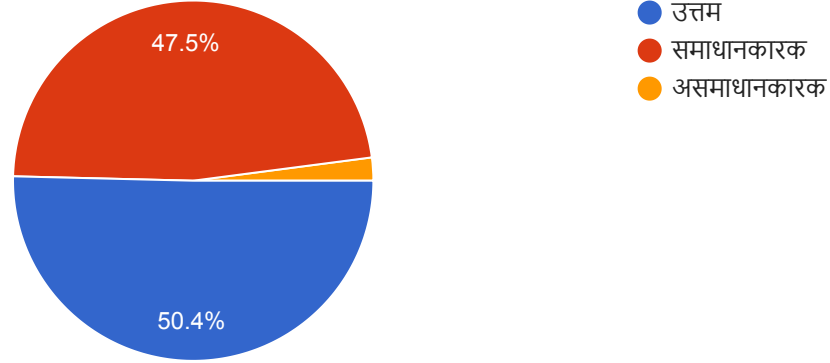

387 responses

महाविद्यालयातील क्रीडा उपक्रमाबाबत तुमचे मत काय आहे ?

387 responses

राष्ट्रीय सेवा योजनांच्या विविध उपक्रमांबाबत तुमचे मत काय आहे ?

387 responses

महाविद्यालयातील अध्यापनाबाबत तुमचे मत काय आहे ?