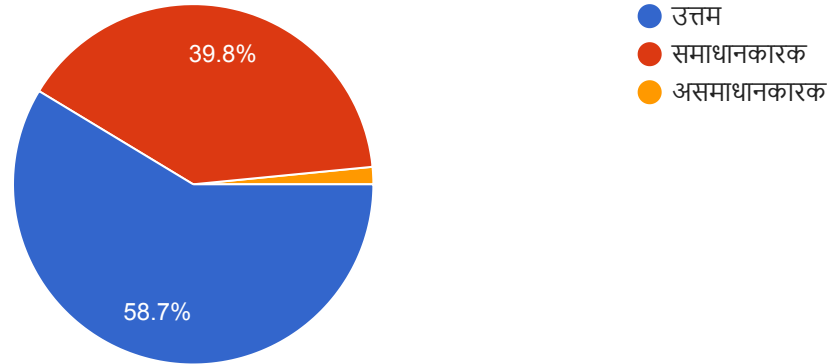

महाविद्यालयातील सांस्कृतिक उपक्रमाबाबत तुमचे मत काय आहे ?

387 responses